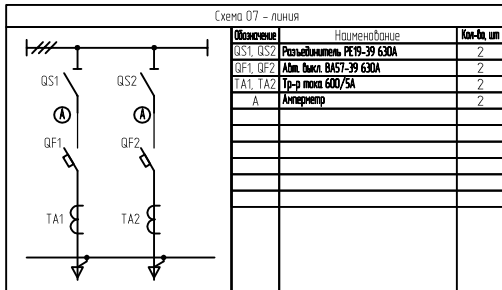

# Схемы главных цепей ЩО70

Перв. примен.  
Срав. №  
Погр. и дата  
Инв. № дубл.  
Инв. №  
Взам. инв. №  
Погр. и дата  
Инв. № подл.