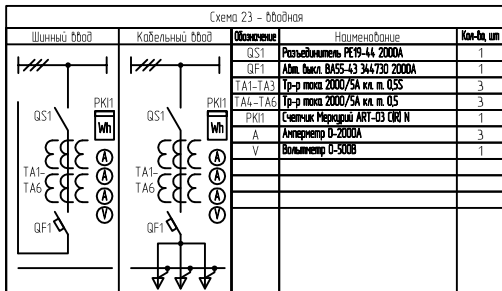

# Схемы главных цепей ЩО70

Перв. примен.  
Срав. №  
Погр. и дата  
Инв. № дубл.  
Инв. №  
Взам. инв. №  
Погр. и дата  
Инв. № подл.