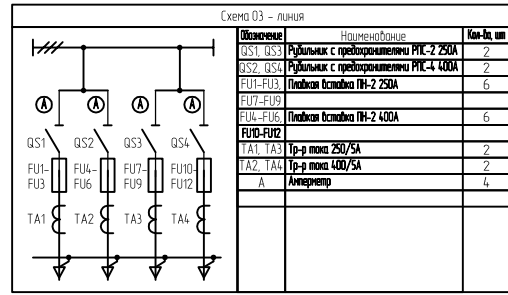

# Схемы главных цепей ЩО70

Перв. примен.  
Срав. №  
Погр. и дата  
Инв. № дубл.  
Инв. №  
Взам. инв. №  
Погр. и дата  
Инв. № подл.