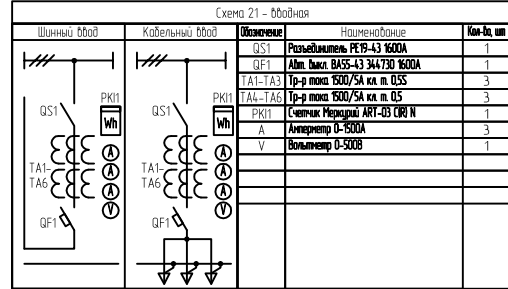

# Схемы главных цепей ЩО70

Перв. примен.  
Срав. №  
Погр. и дата  
Инв. № дубл.  
Инв. №  
Взам. инв. №  
Погр. и дата  
Инв. № подл.