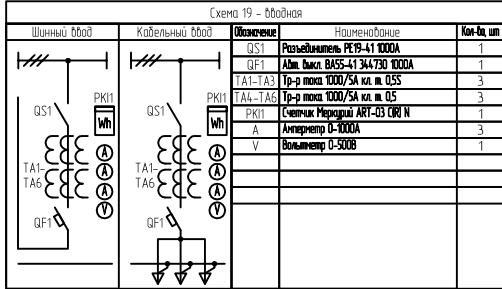

# Схемы главных цепей ЩО70

Перв. примен.  
Срав. №  
Погр. и дата  
Инв. № дубл.  
Инв. №  
Взам. инв. №  
Погр. и дата  
Инв. № подл.