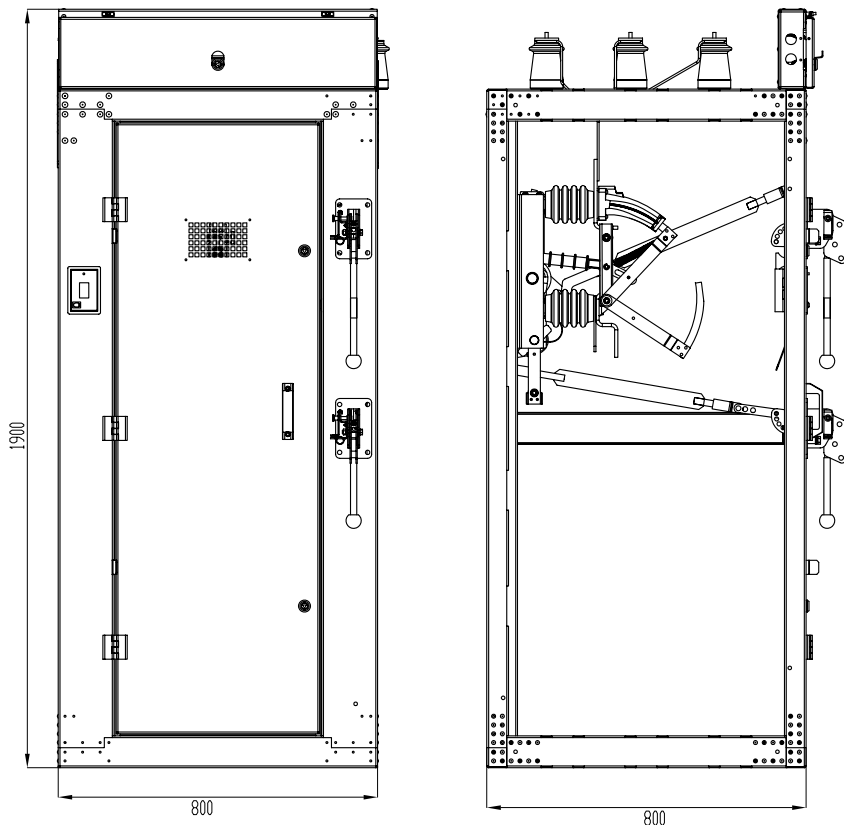

Габаритные размеры КСО393 с выключателем нагрузки

Габаритные размеры КСО393 с вакуумным выключателем

Изм	Лист	№ докум	Подп	Дата

ООО ПКФ "ИНТЕРЭНЕРГО" г. Тула

Лист

6

Копировал

Формат А3