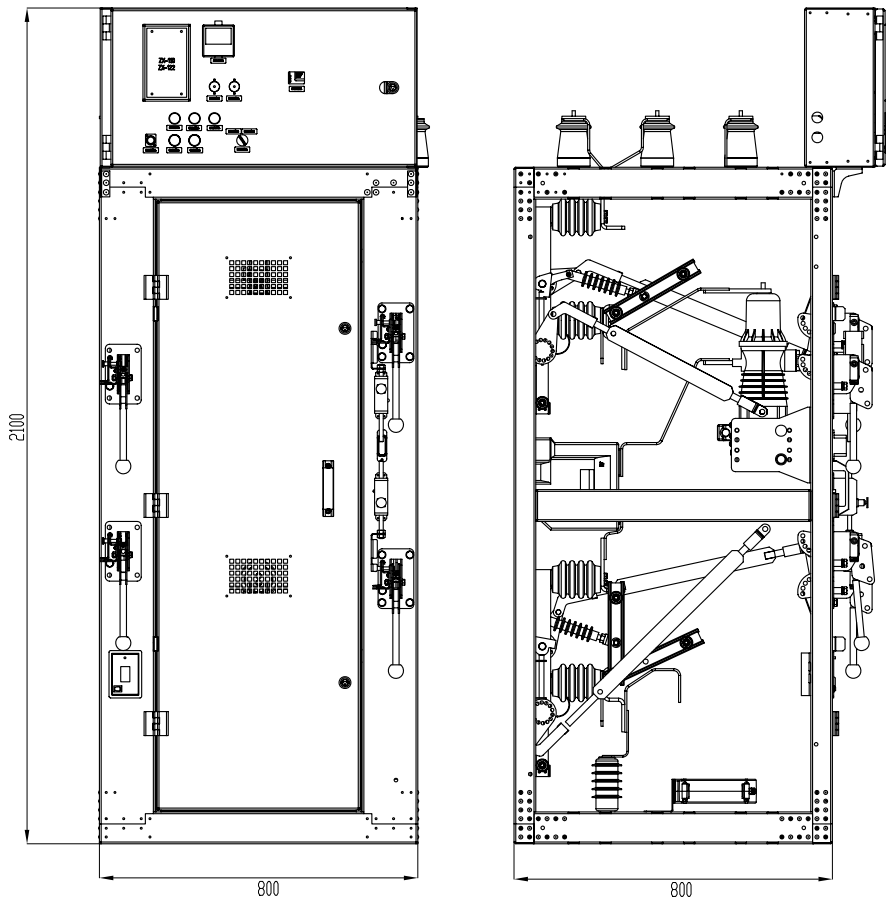

Габаритные размеры КСО393 с выключателем нагрузки

Габаритные размеры КСО393 с вакуумным выключателем

Изм	Лист	№ докум	Подп	Дата

ООО ПКФ "ИНТЕРЭНЕРГО" г. Тула

Лист

6

Копировал

Формат А3